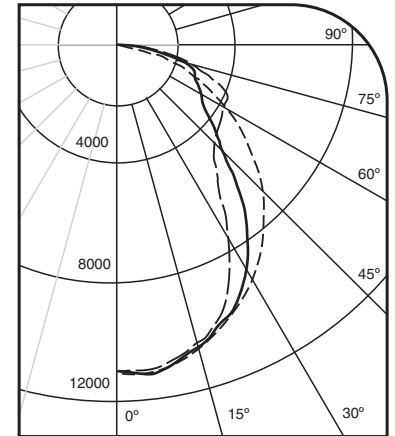

Elite Series High Bay Specifications

Photometric Report 1 x 4 Elite, 6-54W T5, 95% Miro 4 Reflector

TCP Elite Luminaire with Miro 4 reflector, 6-54W T5 lamps, lumen rating 5000 LMS, and one Universal B454PUNV-E and one B254PUNV-E electronic ballast operating at 120VAC and 330.5 Watts.

Photometric Report

Efficiency (total)	0.9
Spacing Criterion (0-Deg)	1.2
Spacing Criterion (90-Deg)	1.2

Average Luminance (Candelas / Square Meter)

Angle	0	22.5	45.0	67.5	90
0	11024	11024	11024	11024	11024
45	6953	6780	5028	4612	4659
55	5201	4572	3571	4081	4329
65	3339	2369	3044	3830	4156
75	1555	1485	2345	2593	2640
85	141	574	848	1061	1116

Zonal Lumen Summary

Zone	Lumens	% Lamp	% Fixt
0-30	8380	27.9	30.4
0-40	13059	43.5	47.4
0-60	21182	70.6	76.9
0-90	27476	91.6	99.8
90-120	68	0.2	0.2
90-130	68	0.2	0.2
90-150	68	0.2	0.2
90-180	68	0.2	0.2
0-180	27544	91.8	100.0

Legend: 0° = - - - - | 45° = _____ | 90° = - - - -

Coefficient of Utilization Table Effective Floor Cavity Reflectance = 20%

Pcc.. Pw... RCR	80				70				50				30				10			
	70	50	30	10	70	50	30	10	50	30	10	50	30	10	50	30	10	0		
0	1.09	1.09	1.09	1.09	1.07	1.07	1.07	1.07	1.02	1.02	1.02	0.98	0.98	0.98	0.93	0.93	0.93	0.92		
1	0.99	0.95	0.91	0.87	0.97	0.93	0.89	0.86	0.89	0.86	0.83	0.85	0.83	0.80	0.82	0.80	0.78	0.76		
2	0.90	0.83	0.76	0.71	0.88	0.81	0.75	0.70	0.78	0.73	0.68	0.75	0.70	0.67	0.72	0.68	0.65	0.63		
3	0.83	0.73	0.65	0.59	0.80	0.71	0.64	0.59	0.69	0.63	0.58	0.66	0.61	0.57	0.64	0.59	0.56	0.54		
4	0.76	0.65	0.57	0.51	0.74	0.64	0.56	0.50	0.61	0.55	0.49	0.59	0.53	0.49	0.57	0.52	0.48	0.46		
5	0.70	0.58	0.50	0.44	0.68	0.57	0.49	0.44	0.55	0.48	0.43	0.53	0.47	0.43	0.52	0.46	0.42	0.40		
6	0.65	0.53	0.44	0.39	0.63	0.52	0.44	0.38	0.50	0.43	0.38	0.48	0.42	0.38	0.47	0.42	0.37	0.35		
7	0.60	0.48	0.40	0.34	0.59	0.47	0.40	0.34	0.46	0.39	0.34	0.44	0.38	0.34	0.43	0.38	0.33	0.32		
8	0.56	0.44	0.36	0.31	0.55	0.43	0.36	0.31	0.42	0.35	0.31	0.41	0.35	0.30	0.40	0.34	0.30	0.28		
9	0.53	0.40	0.33	0.28	0.51	0.40	0.33	0.28	0.39	0.32	0.28	0.38	0.32	0.28	0.37	0.31	0.27	0.26		
10	0.49	0.37	0.30	0.26	0.48	0.37	0.30	0.25	0.36	0.30	0.25	0.35	0.29	0.25	0.34	0.29	0.25	0.23